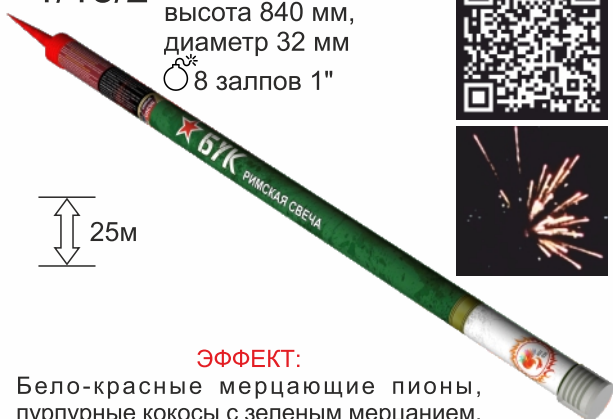

БУК

1/18/2 Размеры:
высота 840 мм,
диаметр 32 мм
8 залпов 1"

D5300

25м

ЭФФЕКТ:

Бело-красные мерцающие пионы,
пурпурные кокосы с зеленым мерцанием,
парчовые короны с синими жемчужинами.